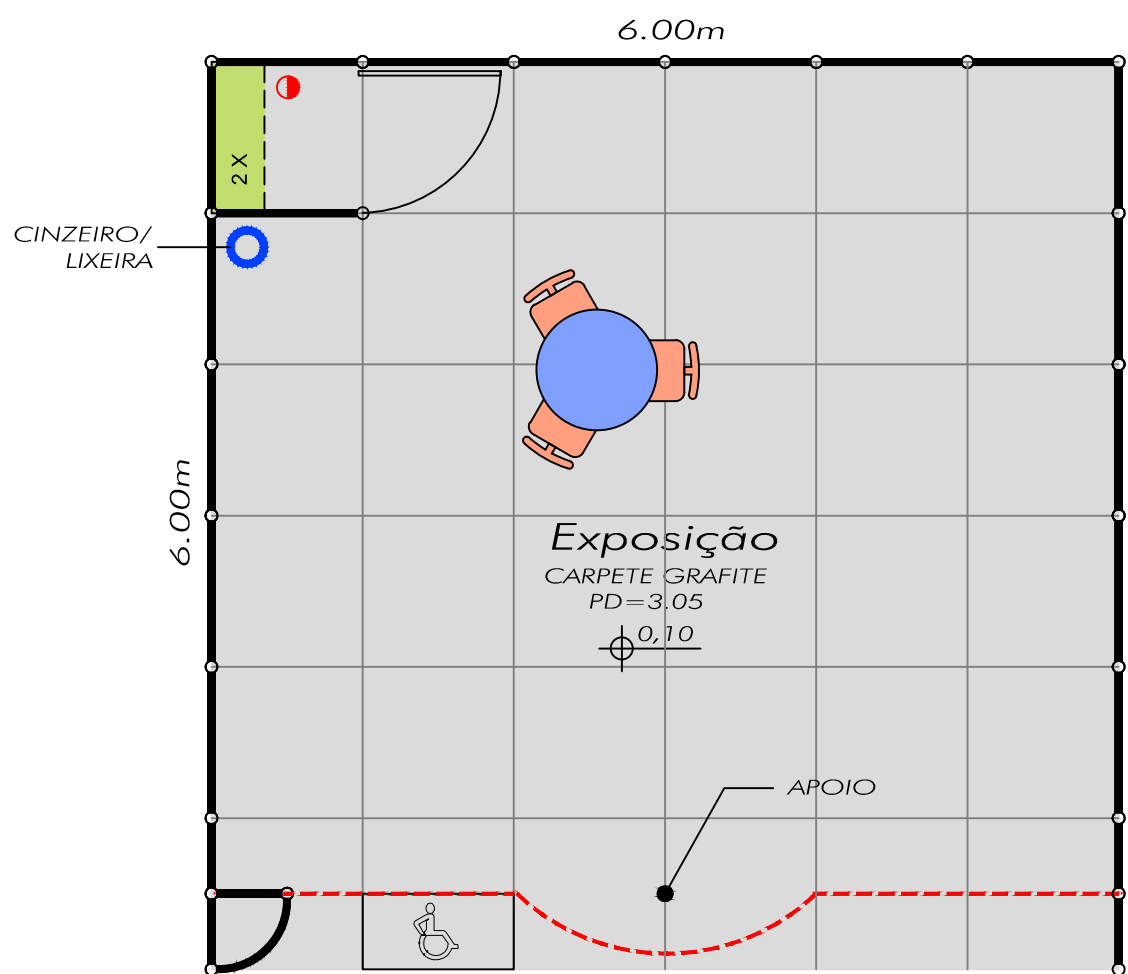

ELEVAÇÃO

PLANTA
ESC. 1/50

PERSPECTIVA

Proibido cópia total ou parcial.
Desenho meramente ilustrativo.

BÁSICA 36m² INTERNA
EQUIPOTEL

CBM
CIA BRASILEIRA DE MONTAGENS